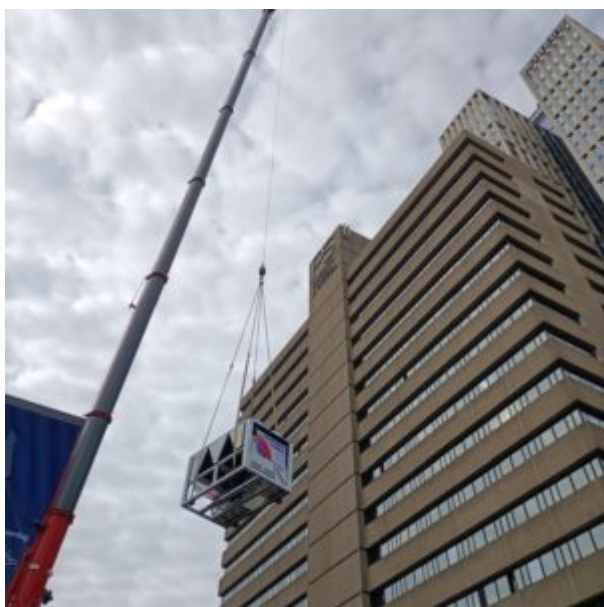

Vervangen koelmachine bij Premier Suites

Beschrijving

Een uitdagende klus op één van de drukste kruispunten in Rotterdam!

Onlangs hebben we bij Premier Suites in Rotterdam de koelmachine vervangen met behulp van een 300 tons telekraan.

Bekijk hier de beelden: